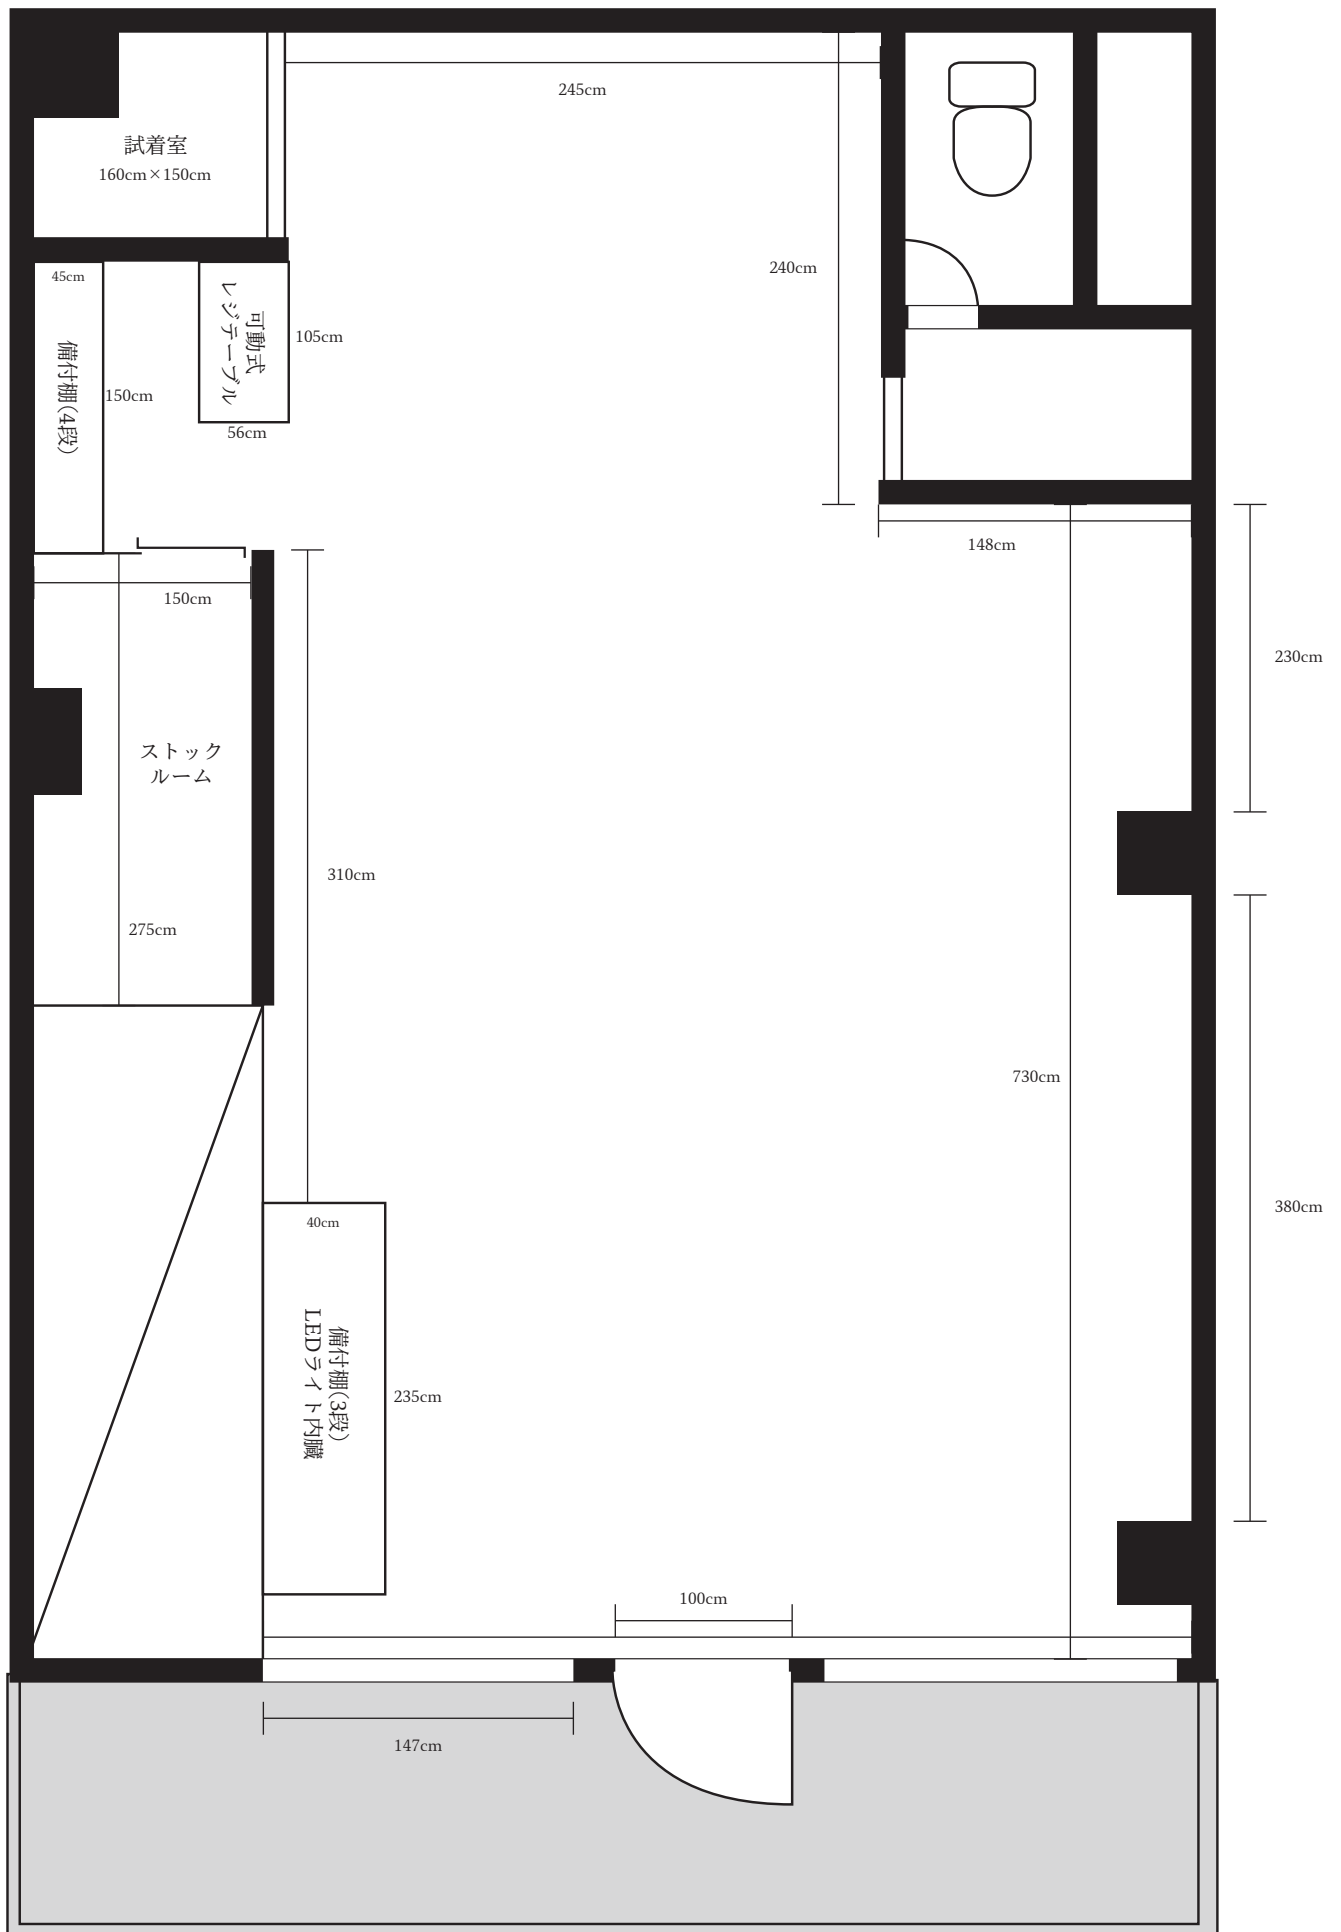

スペース詳細

面積 - 49.6 m² 天井高 - 4m

床色 - グレイ / コンクリートモルタル

壁色 - ホワイト

控え室(ストックスペース) - 1箇所

トイレ - 1箇所

レジテーブル - 1箇所

付帯設備

音響設備 - ミニスピーカー (Boss Mini II Sound)

テーブル - レジテーブル(可動式)

椅子 - ストックスペース並びにレジ部分に6脚

ハンガーラック - 10台

ハンガー - 100本

施設内Wi-Fi完備

スペース写真

スペース詳細