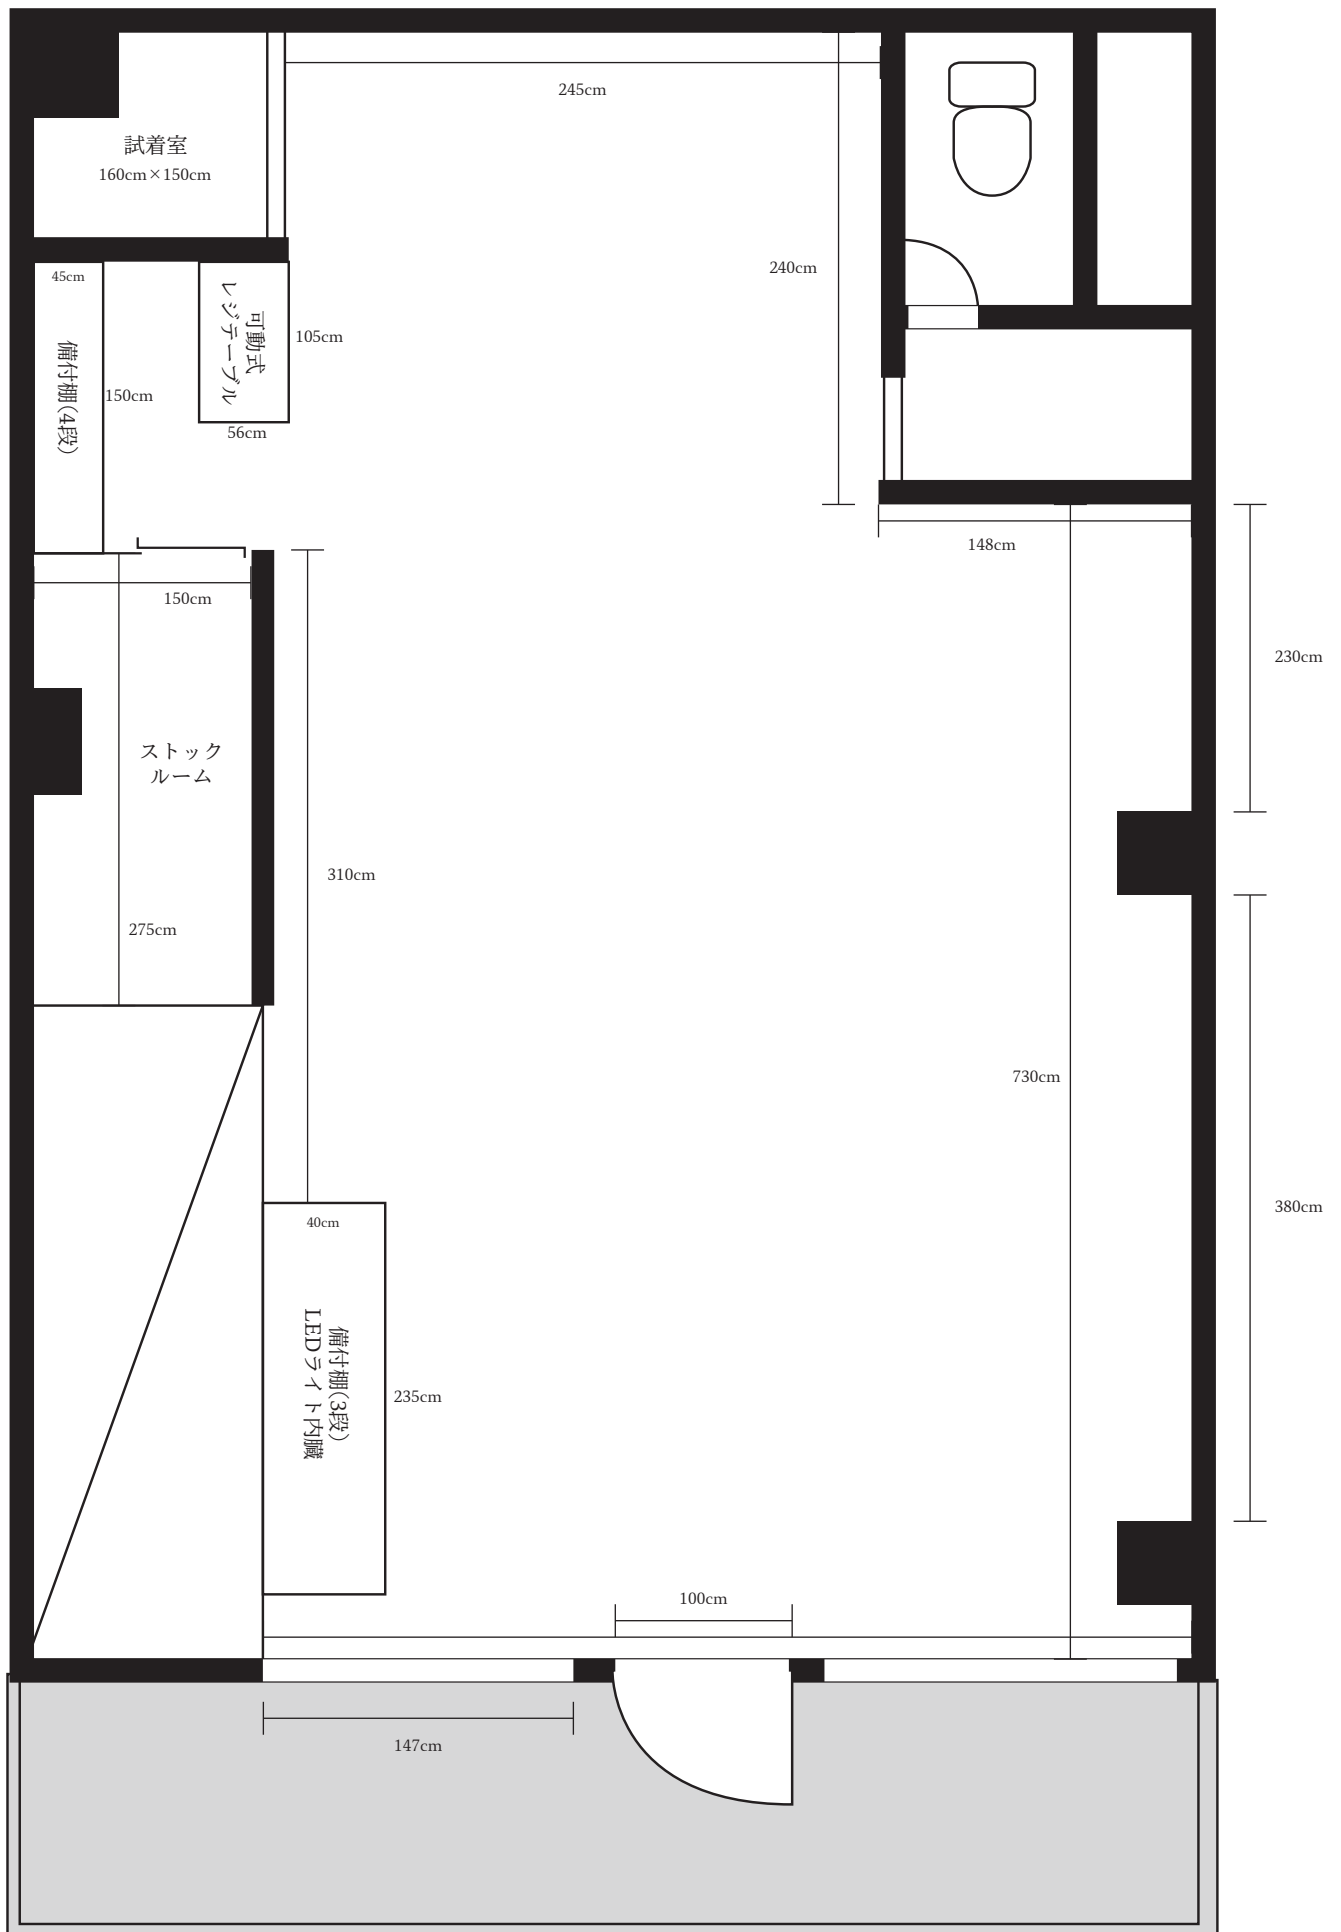

## スペース詳細

---

面積 - 49.6 m<sup>2</sup> 天井高 - 4m

床色 - グレイ / コンクリートモルタル

壁色 - ホワイト

控え室(ストックスペース) - 1箇所

トイレ - 1箇所

レジテーブル - 1箇所

スペース写真

# スペース詳細